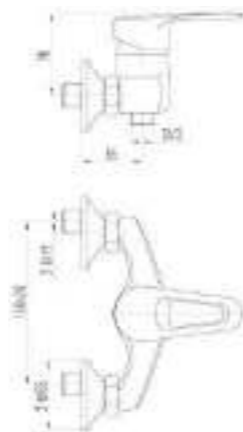

DVL0331-02 Смеситель для душа, хром