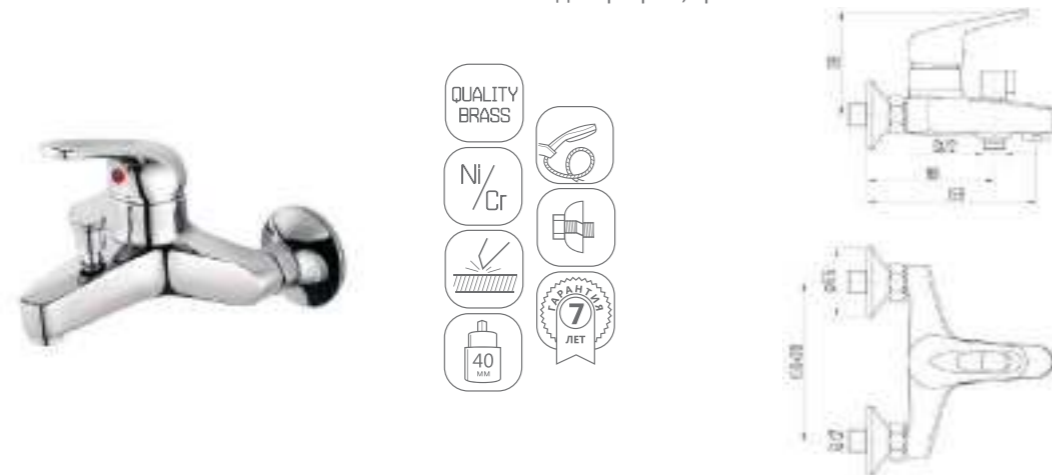

DVL0724-07 Смеситель для ванны с литым корпусом-изливом и кнопочным дивертором, хром

- QUALITY BRASS
- Ni/Cr
- 40 mm
- 7 ЛЕТ