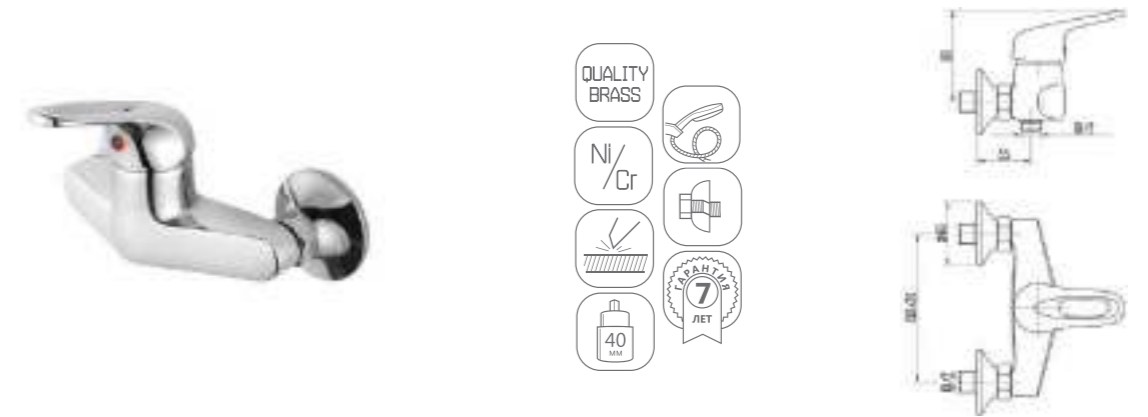

DVL0731-07 Смеситель для душа, хром

- QUALITY BRASS
- Ni/Cr
- 40 mm
- 7 ЛЕТ