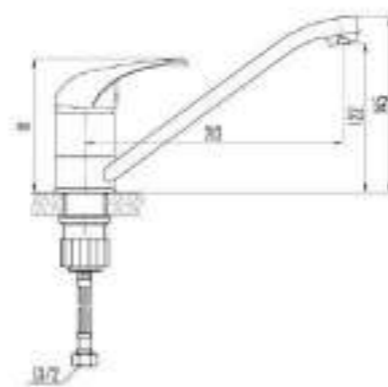

DVL0303-04 Смеситель для кухни с коротким изливом, хром

DVL0301-04 Смеситель для кухни, хром

DVL0304-04 Смеситель для кухни с коротким изливом, на гайке, хром

DVL0302-04 Смеситель для кухни, на гайке, хром