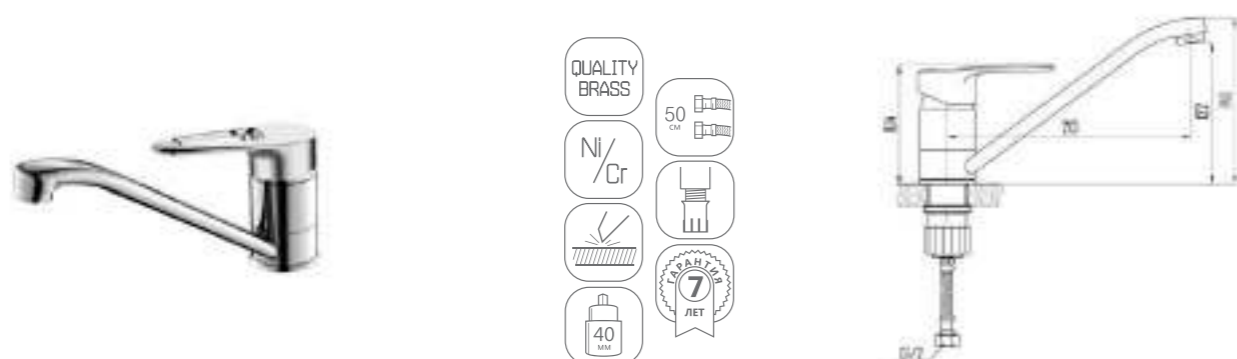

DVL0301-02 Смеситель для кухни, хром

DVL0303-02 Смеситель для кухни с коротким изливом, хром

DVL0304-02 Смеситель для кухни с коротким изливом, на гайке, хром

DVL0302-02 Смеситель для кухни, на гайке, хром