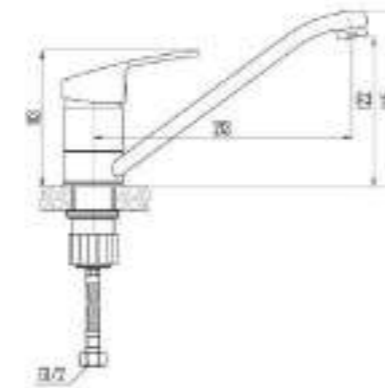

DVL0303-05 Смеситель для кухни с коротким изливом, хром

DVL0301-05 Смеситель для кухни, хром

DVL0304-05 Смеситель для кухни с коротким изливом, на гайке, хром

DVL0302-05 Смеситель для кухни, на гайке, хром