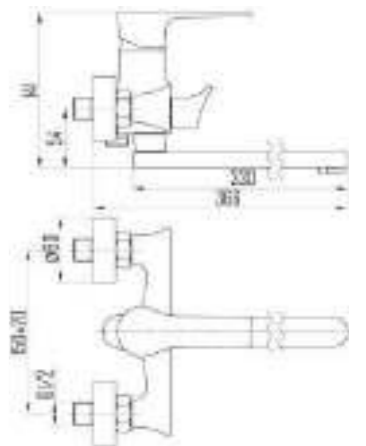

DVS1223-14N Смеситель для ванны с поворотным изливом и встроенным поворотным дивертором, черный