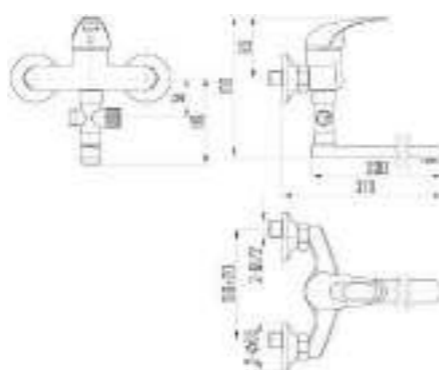

DVL0305-05 Смеситель для кухни с боковой ручкой, хром

DVL0306-05 Смеситель для кухни с боковой ручкой, на гайке, хром

DVL0307-05 Смеситель для кухни с вытягивающимся изливом, хром

DVL0321-05 Смеситель для ванны с поворотным изливом и наружным кнопочным дивертором, хром