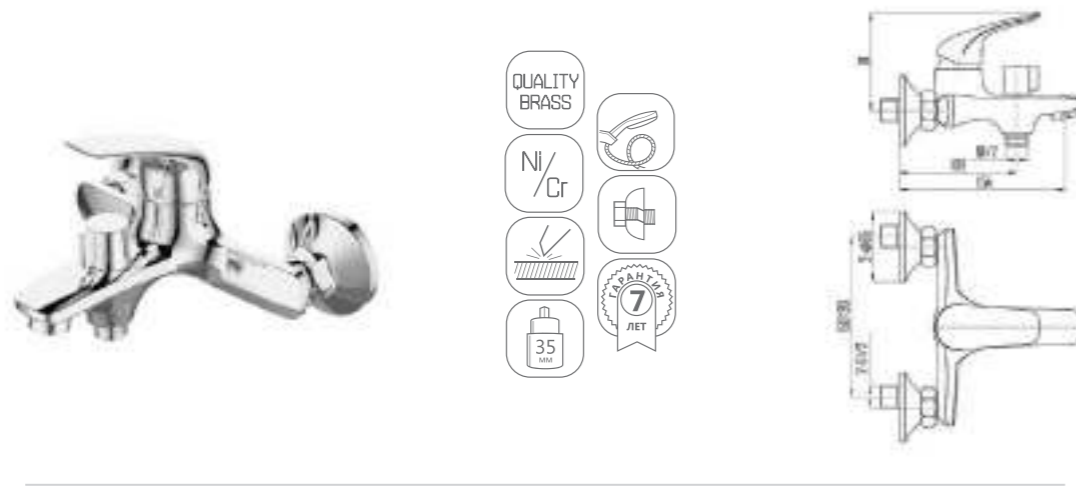

DVS0225-08 смеситель для ванны с литым корпусом-изливом и поворотным дивертором, хром