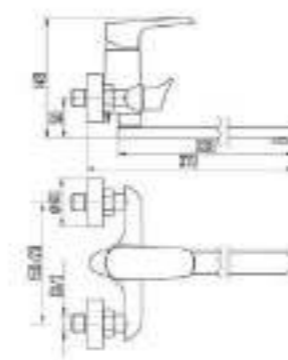

DVS1423-15 Смеситель для ванны с поворотным изливом и встроенным поворотным дивертором, хром