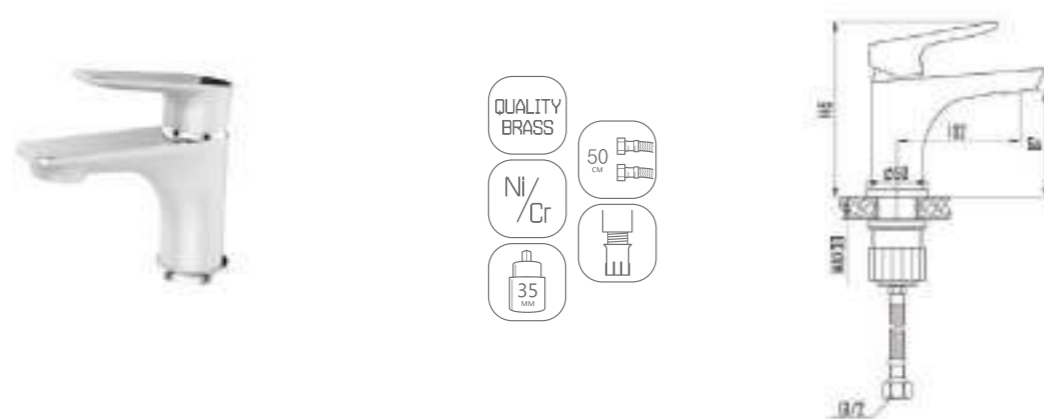

DVS0843-11W Смеситель для раковины, на гайке, белый