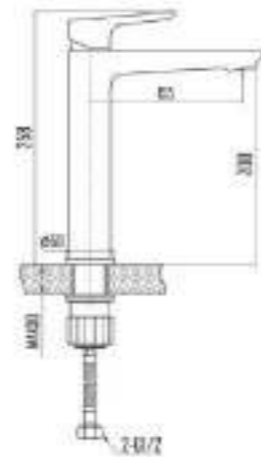

DVS0831-11 Смеситель для душа, хром

DVS0843-11 Смеситель для раковины, на гайке, хром

DVS0844-11 Смеситель для раковины, высокий, на гайке, хром

DVS0852-11 Смеситель для биде, на гайке, хром