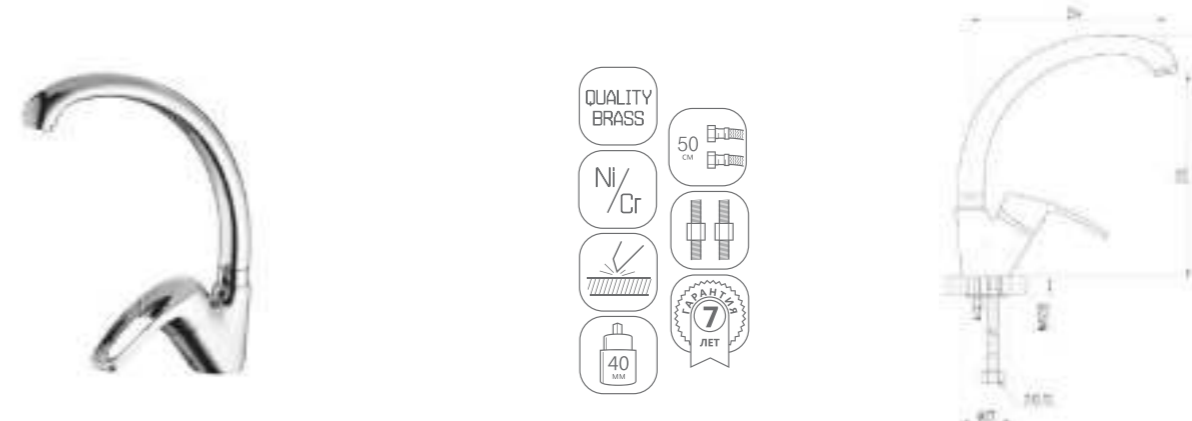

DVL0105-01 Смеситель для кухни с боковой ручкой, хром