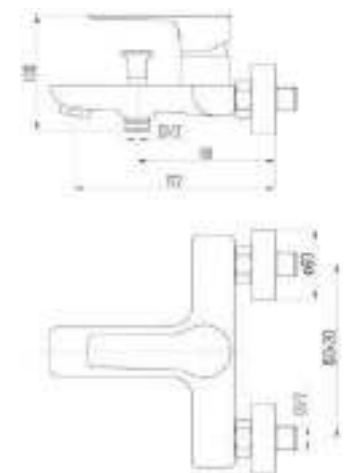

DVS1224-14N Смеситель для ванны с литым корпусом-изливом и кнопочным дивертором, черный

ZUTTO
nero

- DVS1206-14N Смеситель для кухни с боковой ручкой, на гайке, черный
- DVS1223-14N Смеситель для ванны с поворотным изливом и встроенным поворотным дивертором, черный
- DVS1224-14N Смеситель для ванны с литым корпусом-изливом и кнопочным дивертором, черный
- DVS1243-14N Смеситель для раковины, на гайке, белый
- DVS1244-14N Смеситель для раковины, высокий, на гайке, белый