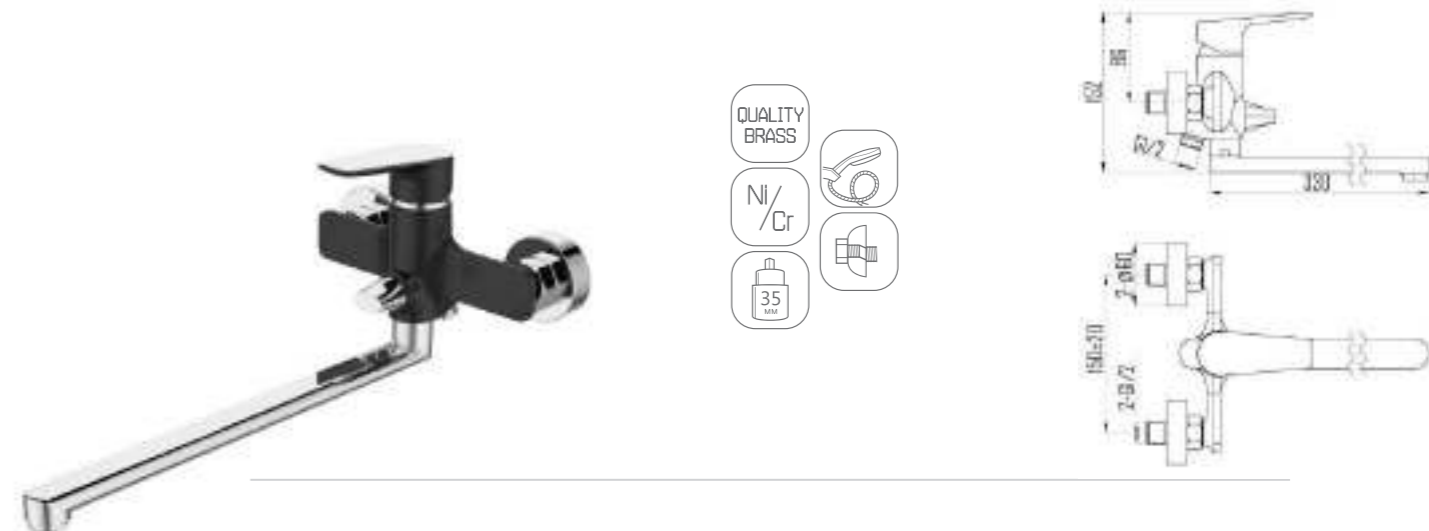

DVS0823-11N Смеситель для ванны с поворотным изливом и встроенным поворотным дивертором, черный