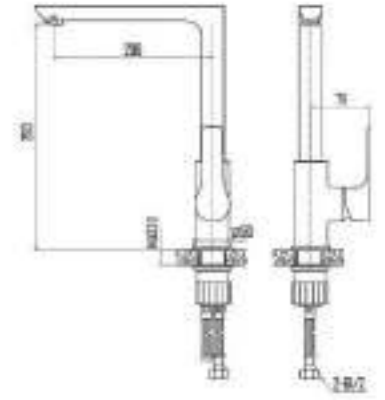

DVS1224-14W Смеситель для ванны с литым корпусом-изливом и кнопочным дивертором, белый

DVS1243-14W Смеситель для раковины, на гайке, белый

DVS1244-14W Смеситель для раковины, высокий, на гайке, белый

DVS1206-14N Смеситель для кухни с боковой ручкой, на гайке, черный