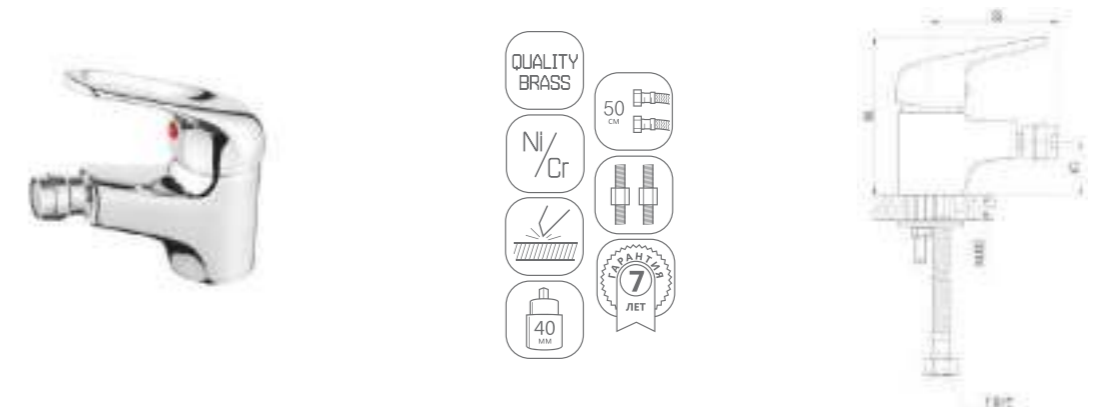

DVL0751-07 Смеситель для биде, хром

- QUALITY BRASS
- Ni/Cr
- 50 mm
- 40 mm
- 7 ЛЕТ