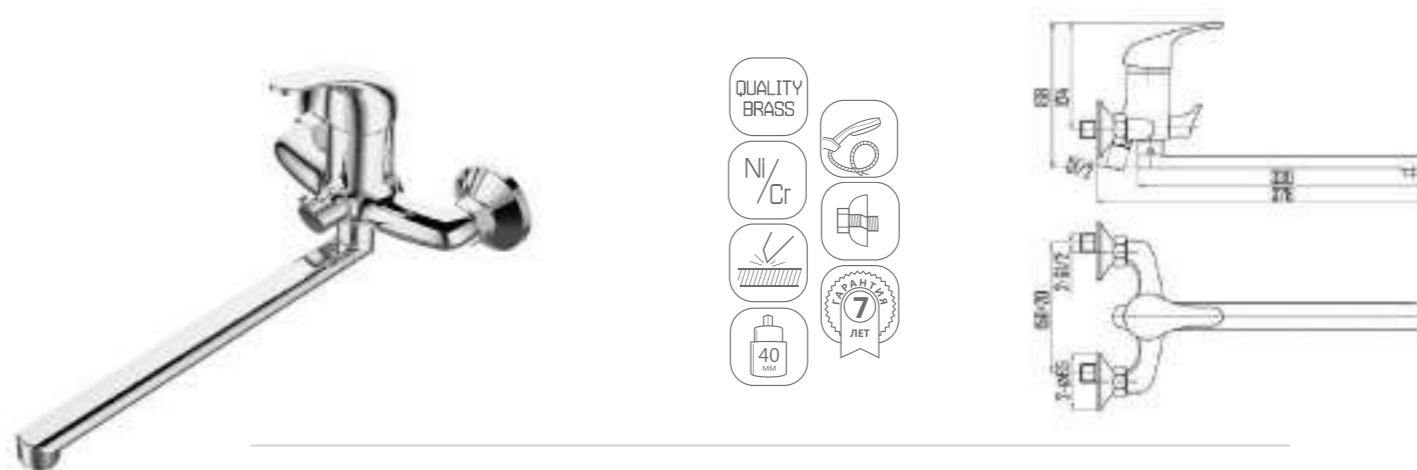

DVL0305-03 Смеситель для кухни с боковой ручкой, хром

DVL0306-03 Смеситель для кухни с боковой ручкой, на гайке, хром

DVL0323-03 Смеситель для ванны с поворотным изливом и встроенным поворотным дивертором, хром