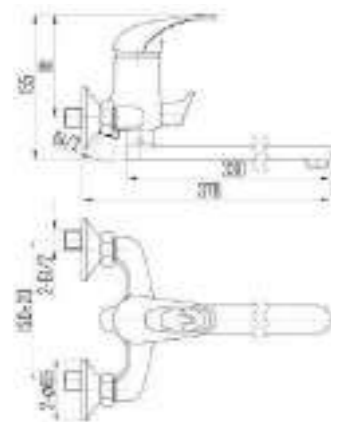

DVL0305-04 Смеситель для кухни с боковой ручкой, хром

DVL0306-04 Смеситель для кухни с боковой ручкой, на гайке, хром

DVL0323-04 Смеситель для ванны с поворотным изливом и встроенным поворотным дивертором, хром