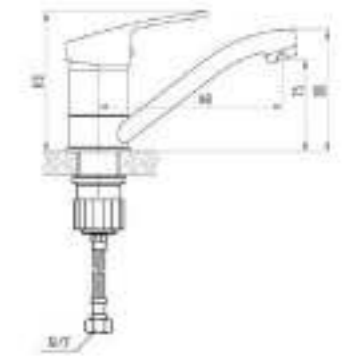

DVL0304-05 Смеситель для кухни с коротким изливом, на гайке, хром