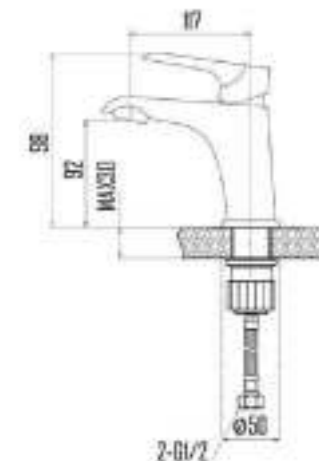

DVS1406-15 Смеситель для кухни с боковой ручкой, на гайке, хром

DVS1431-15 Смеситель для душа, хром

DVS1423-15 Смеситель для ванны с поворотным изливом и встроенным поворотным дивертором, хром

DVS1443-15 Смеситель для раковины, на гайке, хром