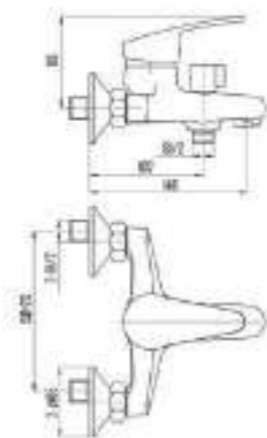

DVL0325-05 Смеситель для ванны с литым корпусом-изливом и поворотным дивертором, хром