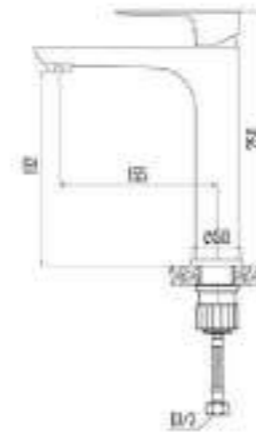

DVS1224-14W Смеситель для ванны с литым корпусом-изливом и кнопочным дивертором, белый

DVS1243-14W Смеситель для раковины, на гайке, белый

DVS1244-14W Смеситель для раковины, высокий, на гайке, белый

DVS1206-14N Смеситель для кухни с боковой ручкой, на гайке, черный