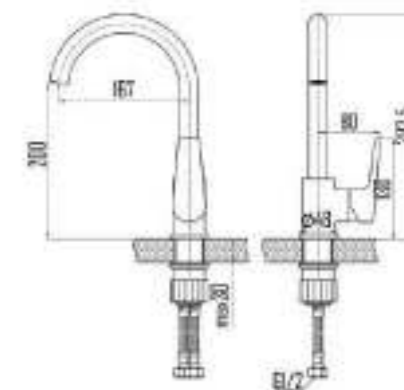

DVS0806-11 Смеситель для кухни с боковой ручкой, на гайке, хром