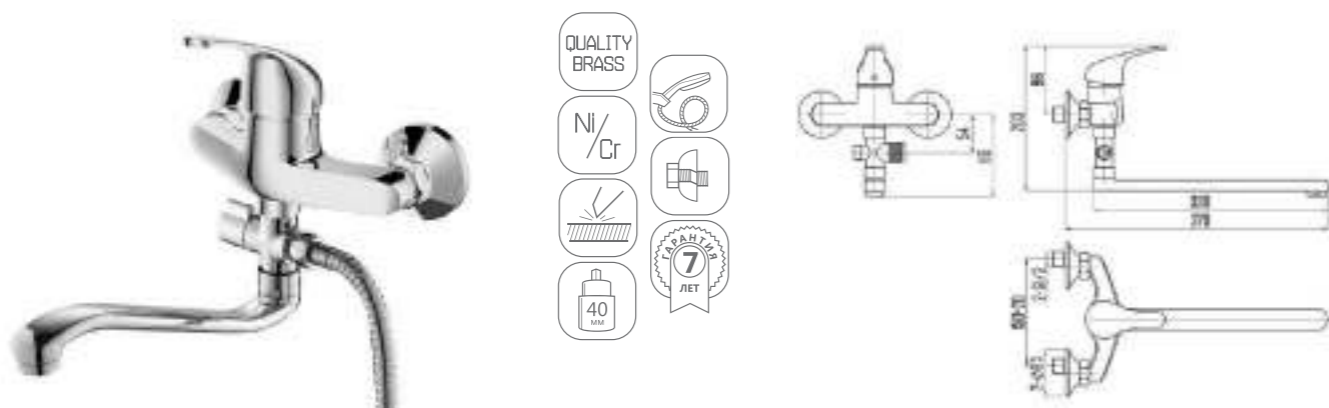

DVL0322-03 Смеситель для ванны с поворотным изливом и наружным поворотным дивертором, хром