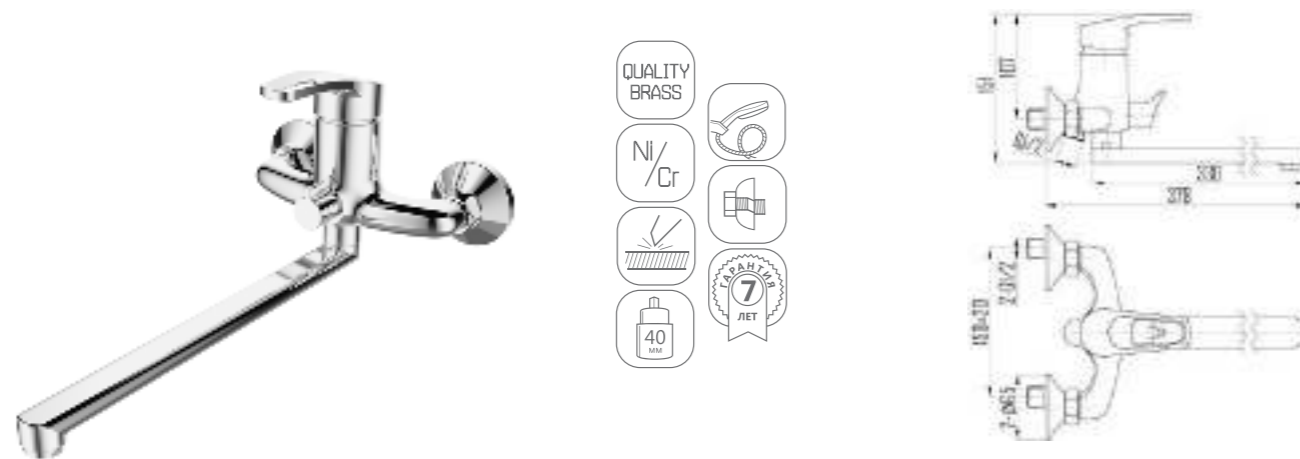

DVL0123-01 Смеситель для ванны с поворотным изливом и встроенным поворотным дивертором, хром