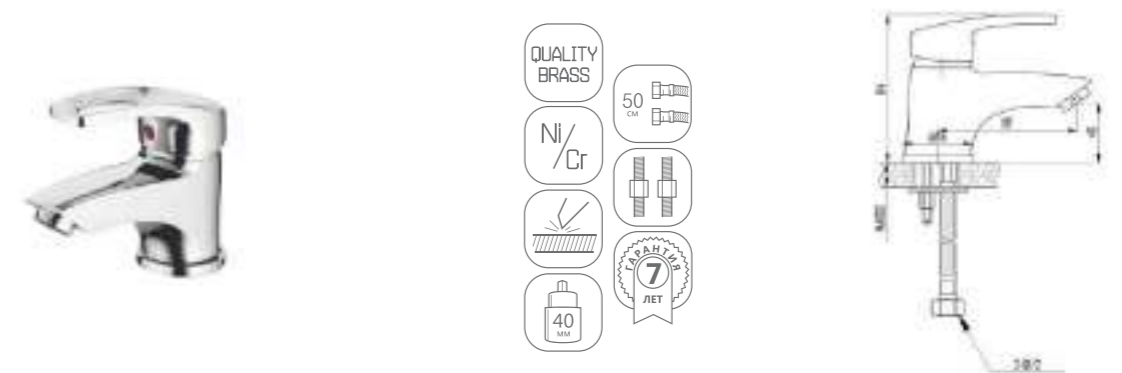

DVL0141-01 Смеситель для раковины, хром