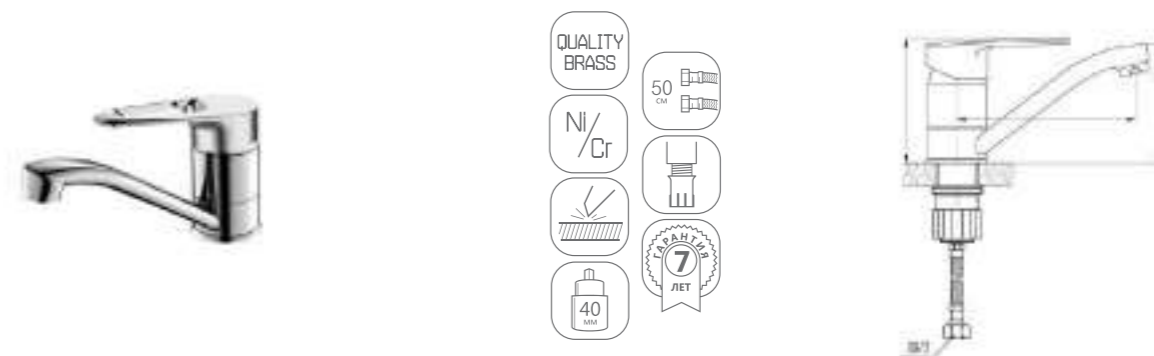

DVL0304-02 Смеситель для кухни с коротким изливом, на гайке, хром