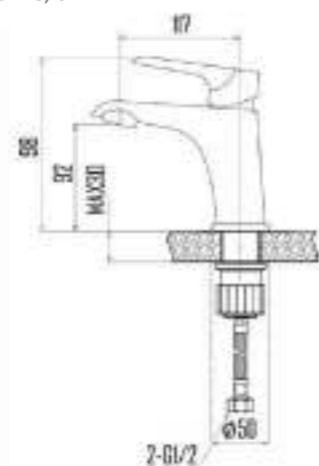

DVS1443-15S Смеситель для раковины, на гайке, синий