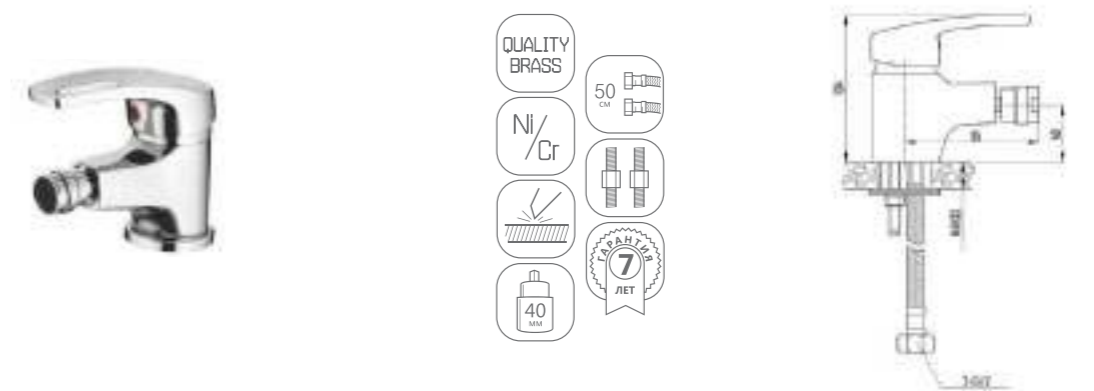

DVL0151-01 Смеситель для биде, хром