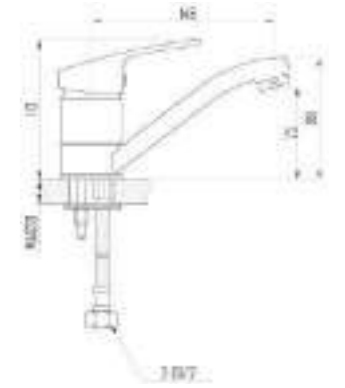

ELSI chrome

DVL0301-05	Смеситель для кухни, хром
DVL0302-05	Смеситель для кухни, на гайке, хром
DVL0303-05	Смеситель для кухни с коротким изливом, хром
DVL0304-05	Смеситель для кухни с коротким изливом, на гайке, хром
DVL0305-05	Смеситель для кухни с боковой ручкой, хром
DVL0306-05	Смеситель для кухни с боковой ручкой, на гайке, хром
DVL0307-05	Смеситель для кухни с вытягивающимся изливом, хром
DVL0321-05	Смеситель для ванны с поворотным изливом и наружным кнопочным дивертором, хром
DVL0322-05	Смеситель для ванны с поворотным изливом и наружным поворотным дивертором, хром
DVL0323-05	Смеситель для ванны с поворотным изливом и встроенным поворотным дивертором, хром
DVL0324-05	Смеситель для ванны с литым корпусом-изливом и кнопочным дивертором хром
DVL0325-05	Смеситель для ванны с литым корпусом-изливом и поворотным дивертором, хром
DVL0331-03	Смеситель для душа, хром
DVL0341-05	Смеситель для раковины, хром
DVL0351-05	Смеситель для биде, хром

DVL0303-05 Смеситель для кухни с коротким изливом, хром