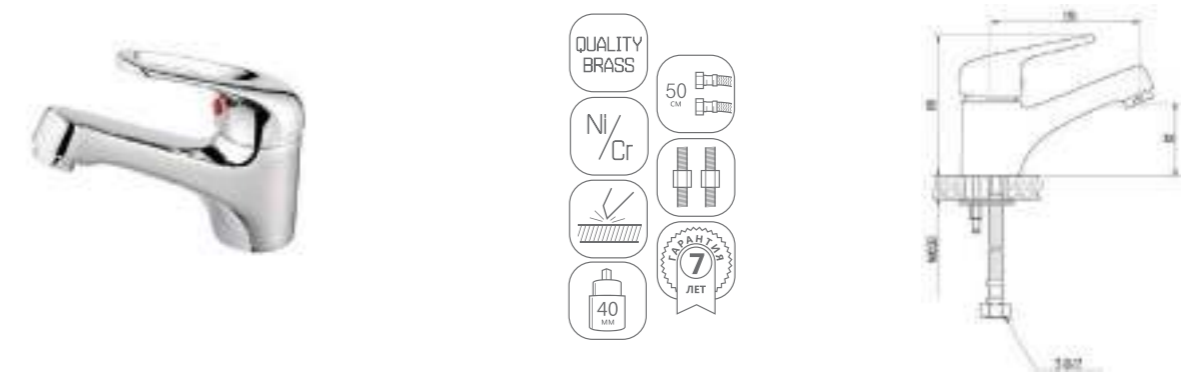

DVL0731-07 Смеситель для душа, хром

- QUALITY BRASS
- Ni/Cr
- 40 mm
- 7 ЛЕТ

DVL0724-07 Смеситель для ванны с литым корпусом-изливом и кнопочным дивертором, хром

- QUALITY BRASS
- Ni/Cr
- 40 mm
- 7 ЛЕТ

DVL0741-07 Смеситель для раковины, хром