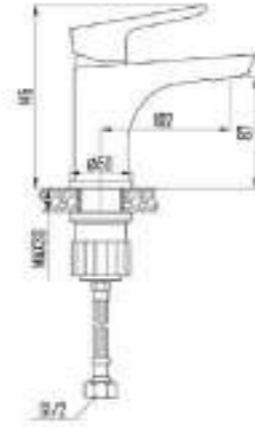

DVS0843-110 Смеситель для раковины, на гайке, оранжев