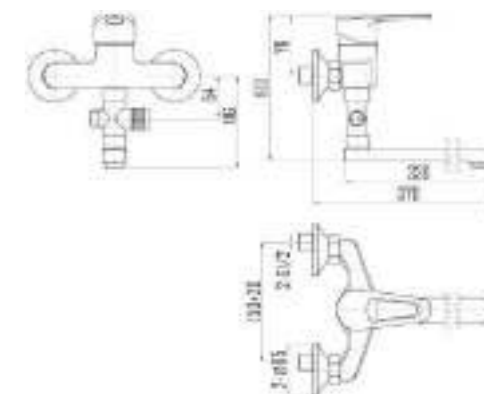

DVL0305-02 Смеситель для кухни с боковой ручкой, хром

DVL0306-02 Смеситель для кухни с боковой ручкой, на гайке, хром

DVL0323-02 Смеситель для ванны с поворотным изливом и встроенным поворотным дивертором, хром