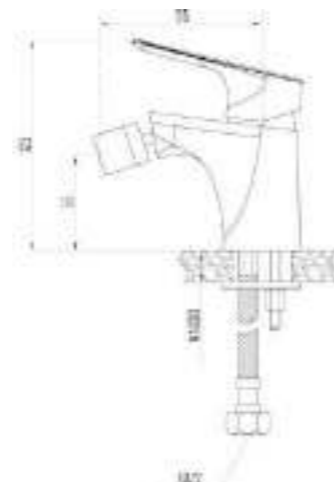

DVS1025-12 Смеситель для ванны с литым корпусом-изливом и поворотным дивертором, хром

DVS1031-12 Смеситель для душа, хром

DVS1043-12 Смеситель для раковины, на гайке, хром

DVS1051-12 Смеситель для биде, хром