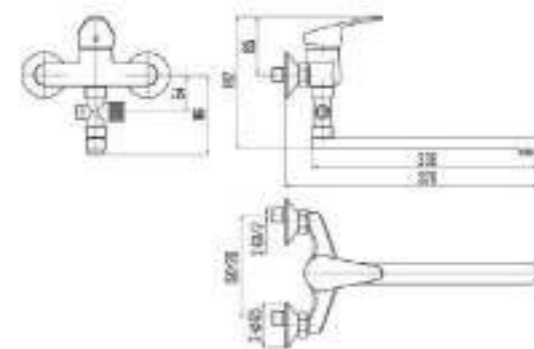

DVL0322-05 Смеситель для ванны с поворотным изливом и наружным поворотным дивертором, хром