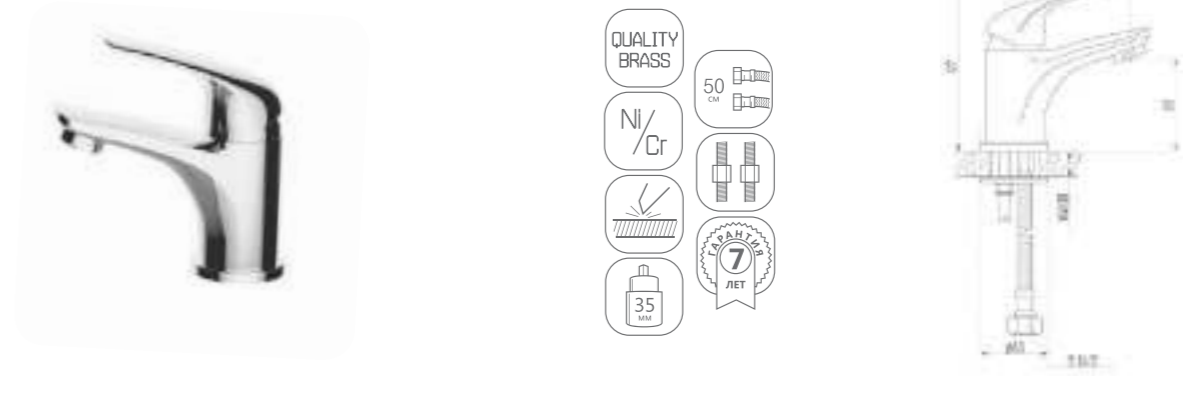

DVS0241-08 Смеситель для раковины, хром