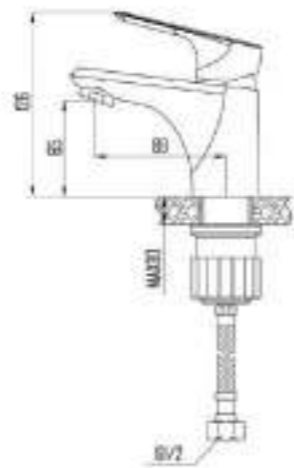

DVS1025-12 Смеситель для ванны с литым корпусом-изливом и поворотным дивертором, хром

DVS1031-12 Смеситель для душа, хром

DVS1043-12 Смеситель для раковины, на гайке, хром

DVS1051-12 Смеситель для биде, хром