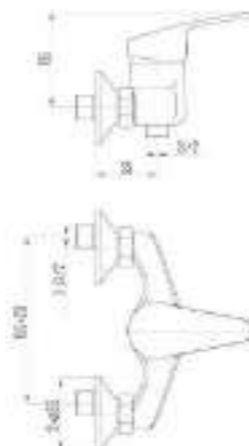

DVL0331-05 Смеситель для душа, хром