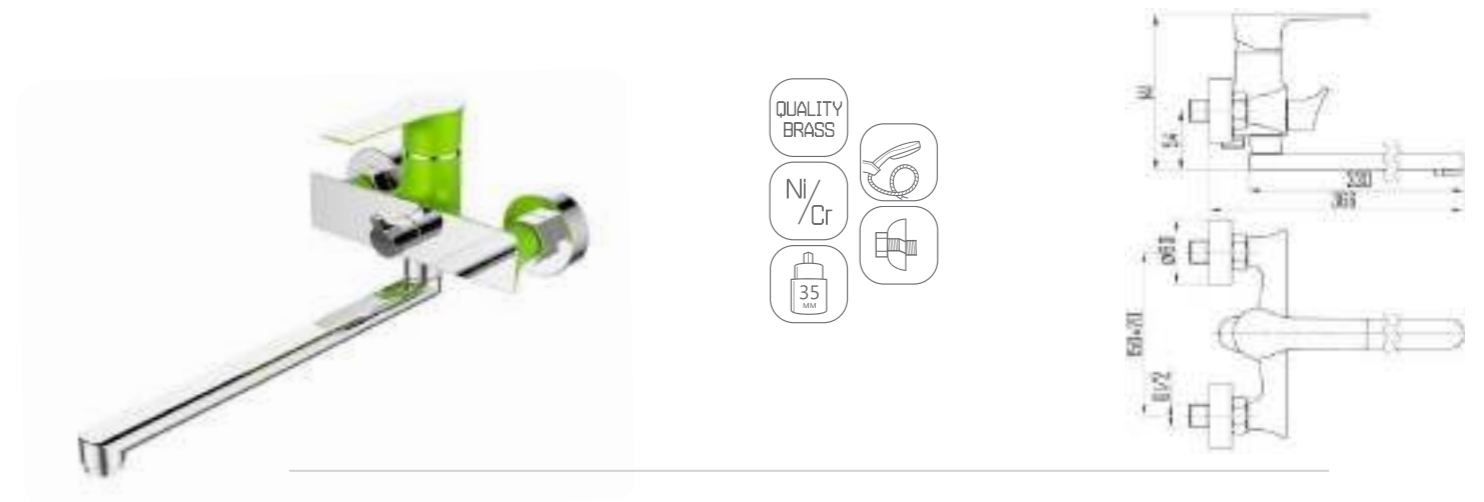

DVS1223-14G Смеситель для ванны с поворотным изливом и встроенным поворотным дивертором, зеленый