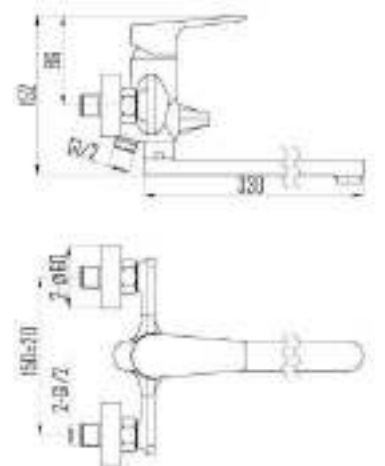

DVS0823-11W Смеситель для ванны с поворотным изливом и встроенным поворотным дивертором, белый