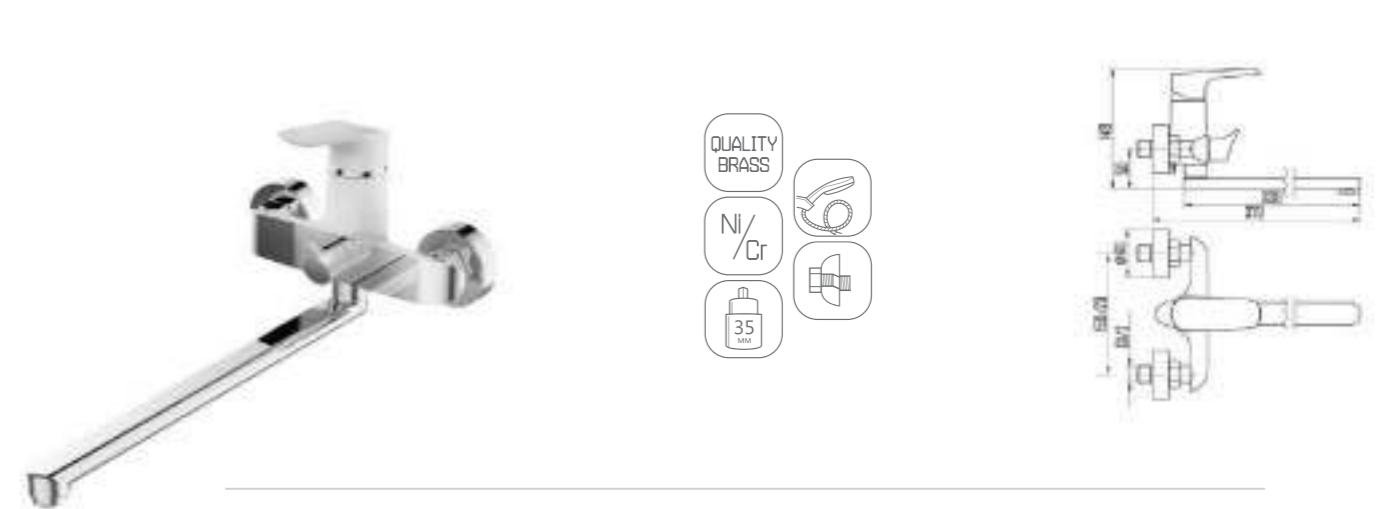

DVS1424-15W Смеситель для ванны с литым корпусом-изливом и кнопочным дивертором, белый