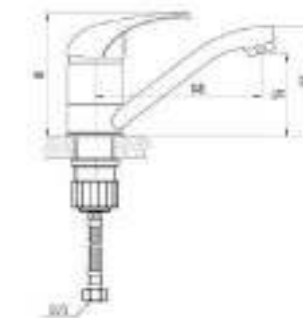

DVL0304-04 Смеситель для кухни с коротким изливом, на гайке, хром