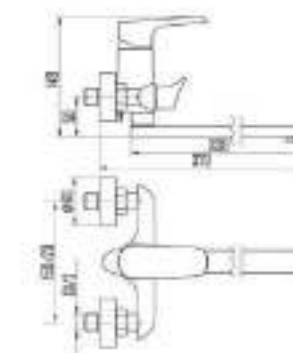

DVS1423-15G Смеситель для ванны с поворотным изливом и встроенным поворотным дивертором, зеленый